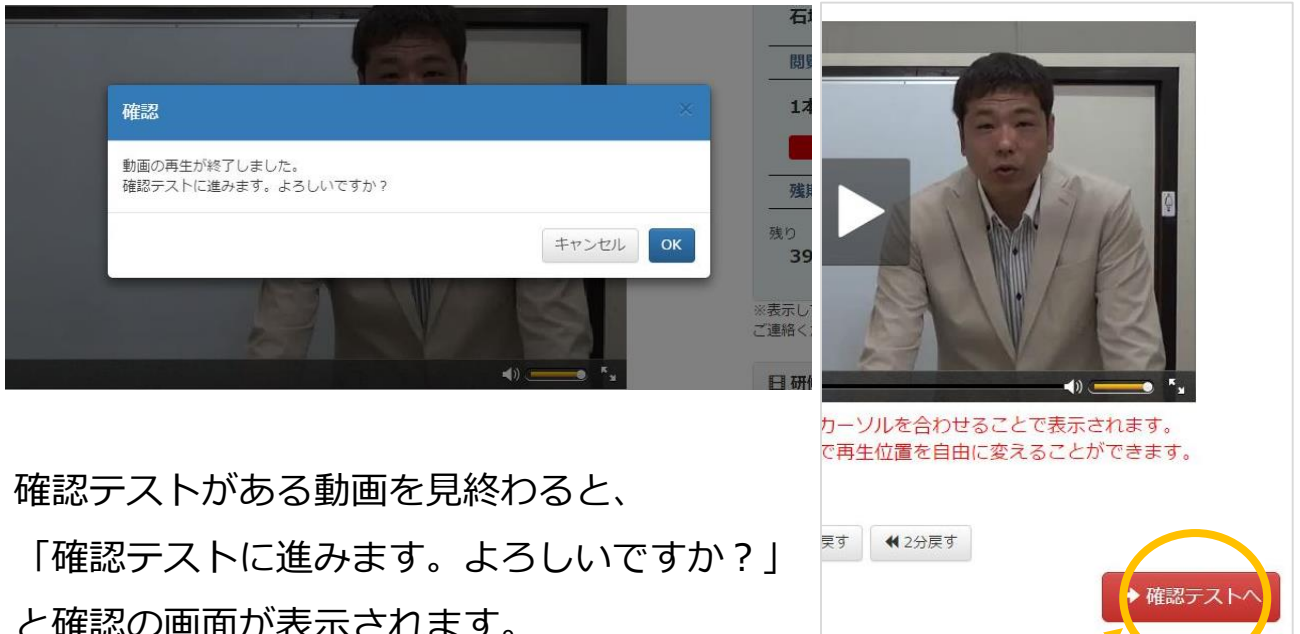

会員情報

ようこそ
〇〇不動産株式会社
宅建太郎様

閲覧状況
1本 / 2本
受講完了

残り
39日間

※表示している名称が異なる場合は所属支部
ご進捗状況

閲覧状況
1本 / 2本

2本目が選択可能に

1本見たことが
記録されています

■ Web研修サイト 動画閲覧後（確認テストあり）の説明

確認テストがある動画を見終わると、

「確認テストに進みます。よろしいですか？」
と確認の画面が表示されます。

OK→確認テストへすすみます。

キャンセル→見終わったことだけ記録します。確認テストボタンが表示されますので次回いつでもテストを受けることができます。

研修動画 後編 - 確認テスト

【設問】
動画の内容は理解できましたか

理解できた